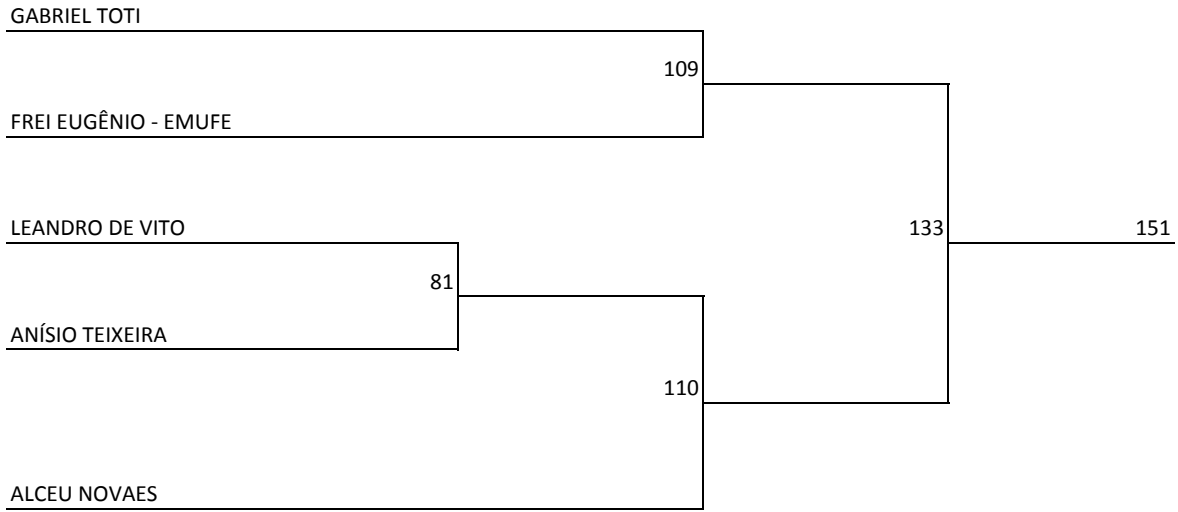

VOLEIBOL MASCULINO MÓDULO 1 - MATUTINO (5 EQUIPES)

GABRIEL TOTI

109

FREI EUGÊNIO - EMUFE

LEANDRO DE VITO

81

ANÍSIO TEIXEIRA

110

ALCEU NOVAES

133

151