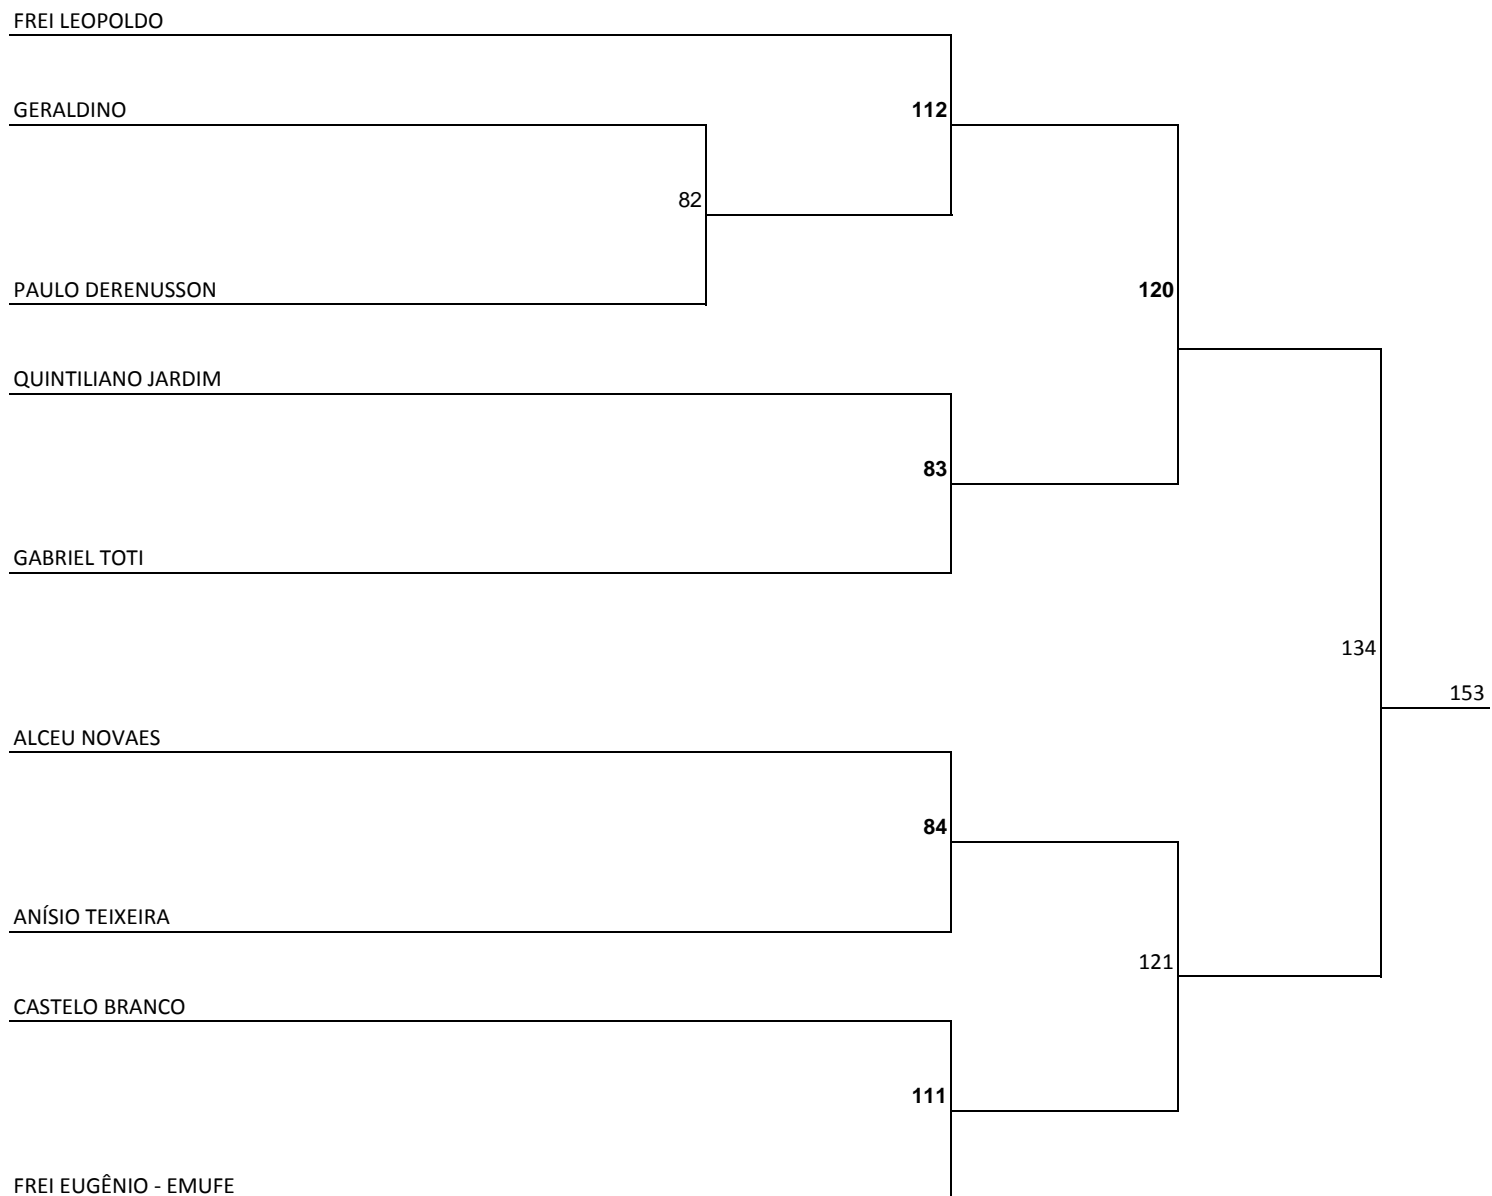

VOLEIBOL MASCULINO 2 - MATUTINO MÓDULO 2 (9 EQUIPES)