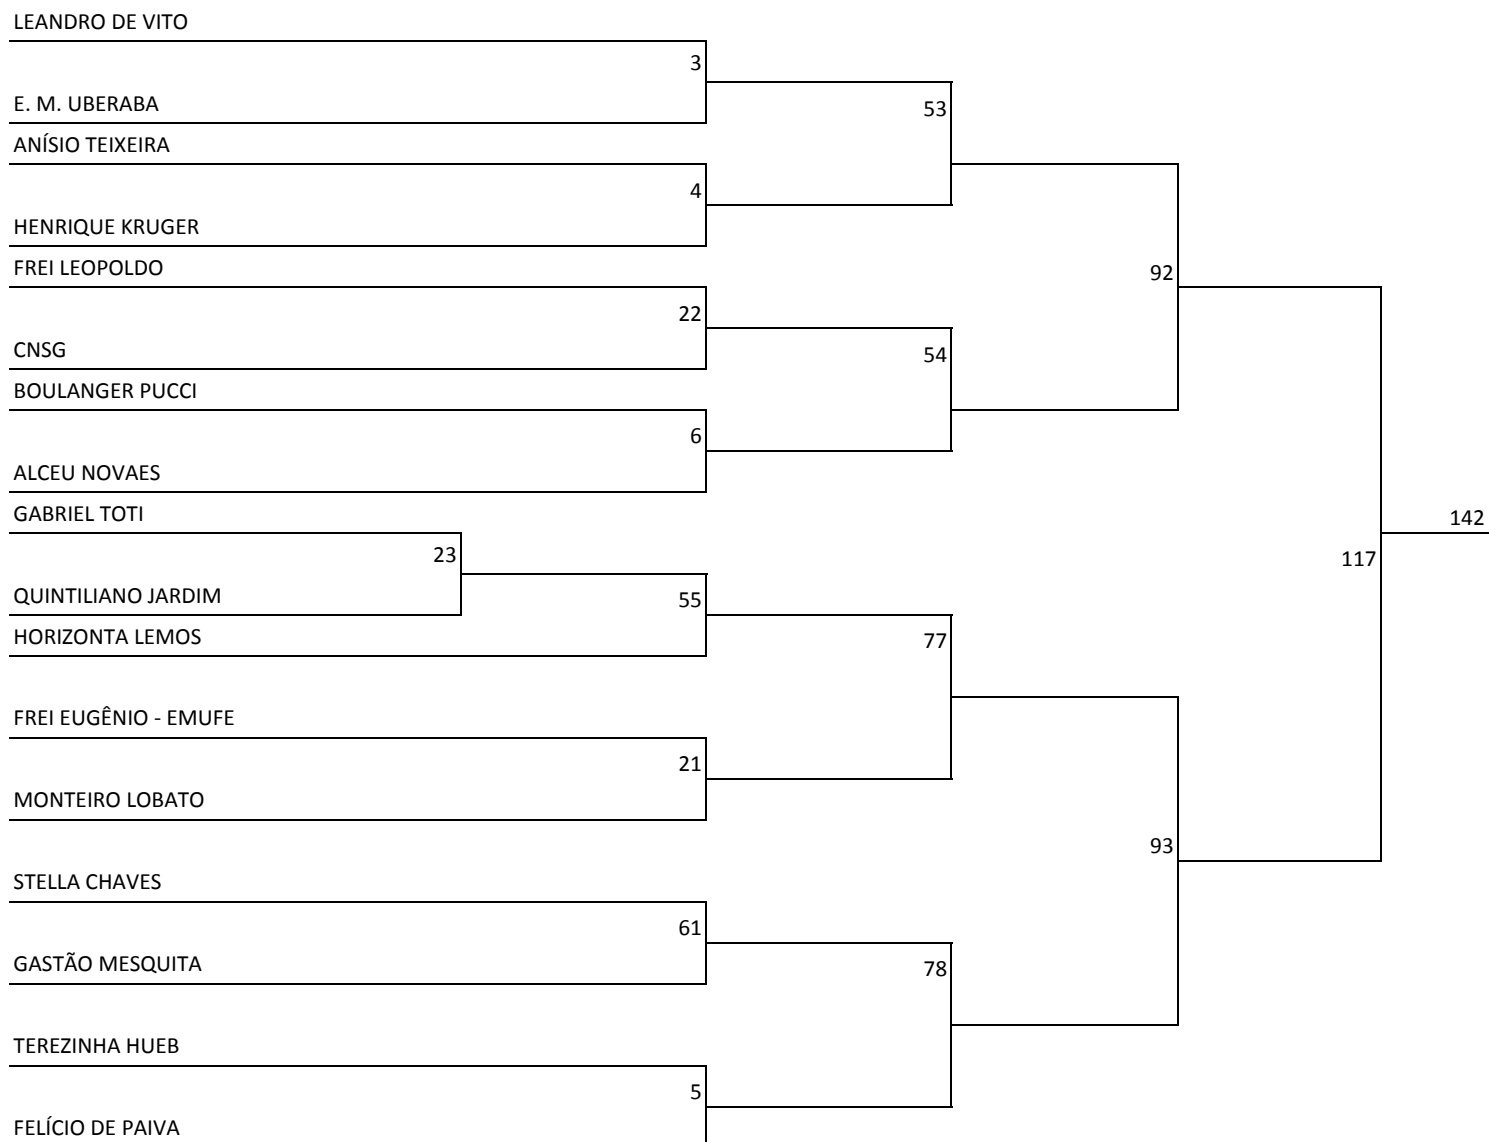

# FUTSAL MASCULINO MÓDULO 1 - MATUTINO (17 EQUIPES)