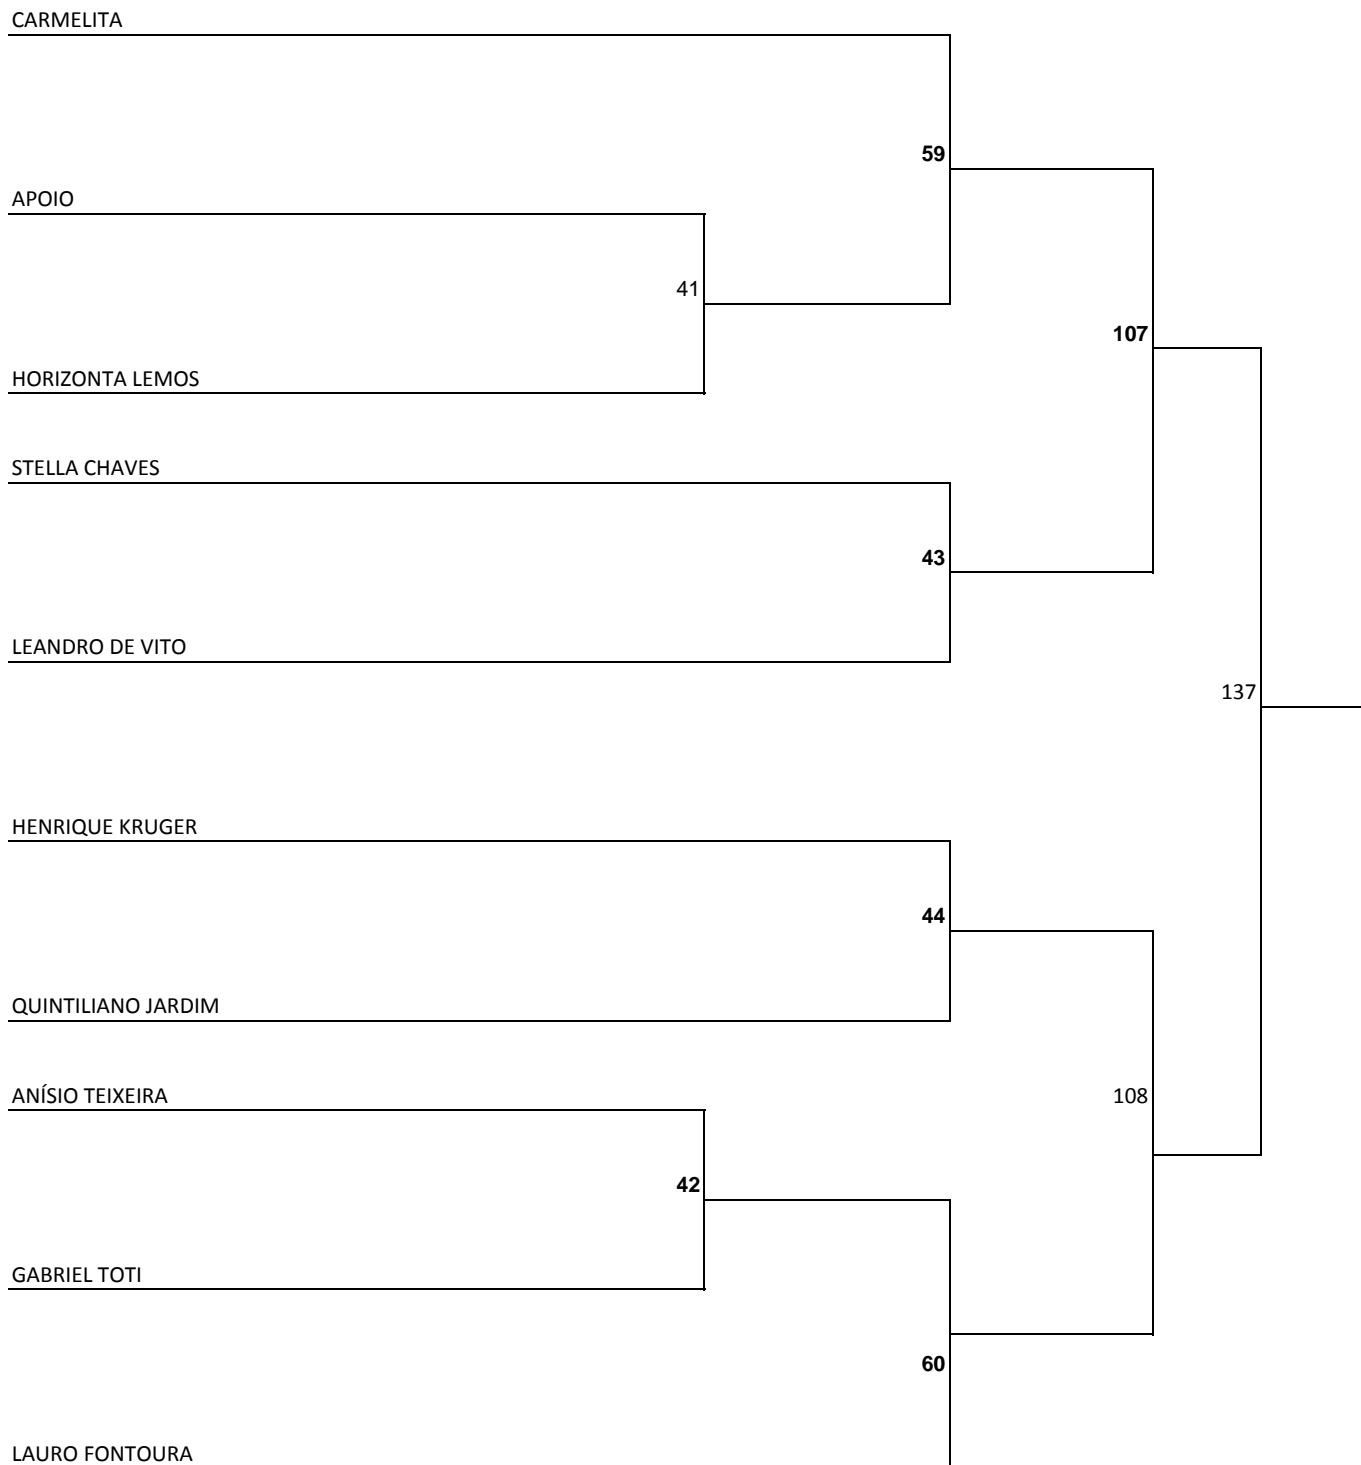

# FUTSAL FEMININO MATUTINO- MÓDULO 2 (10 EQUIPES)