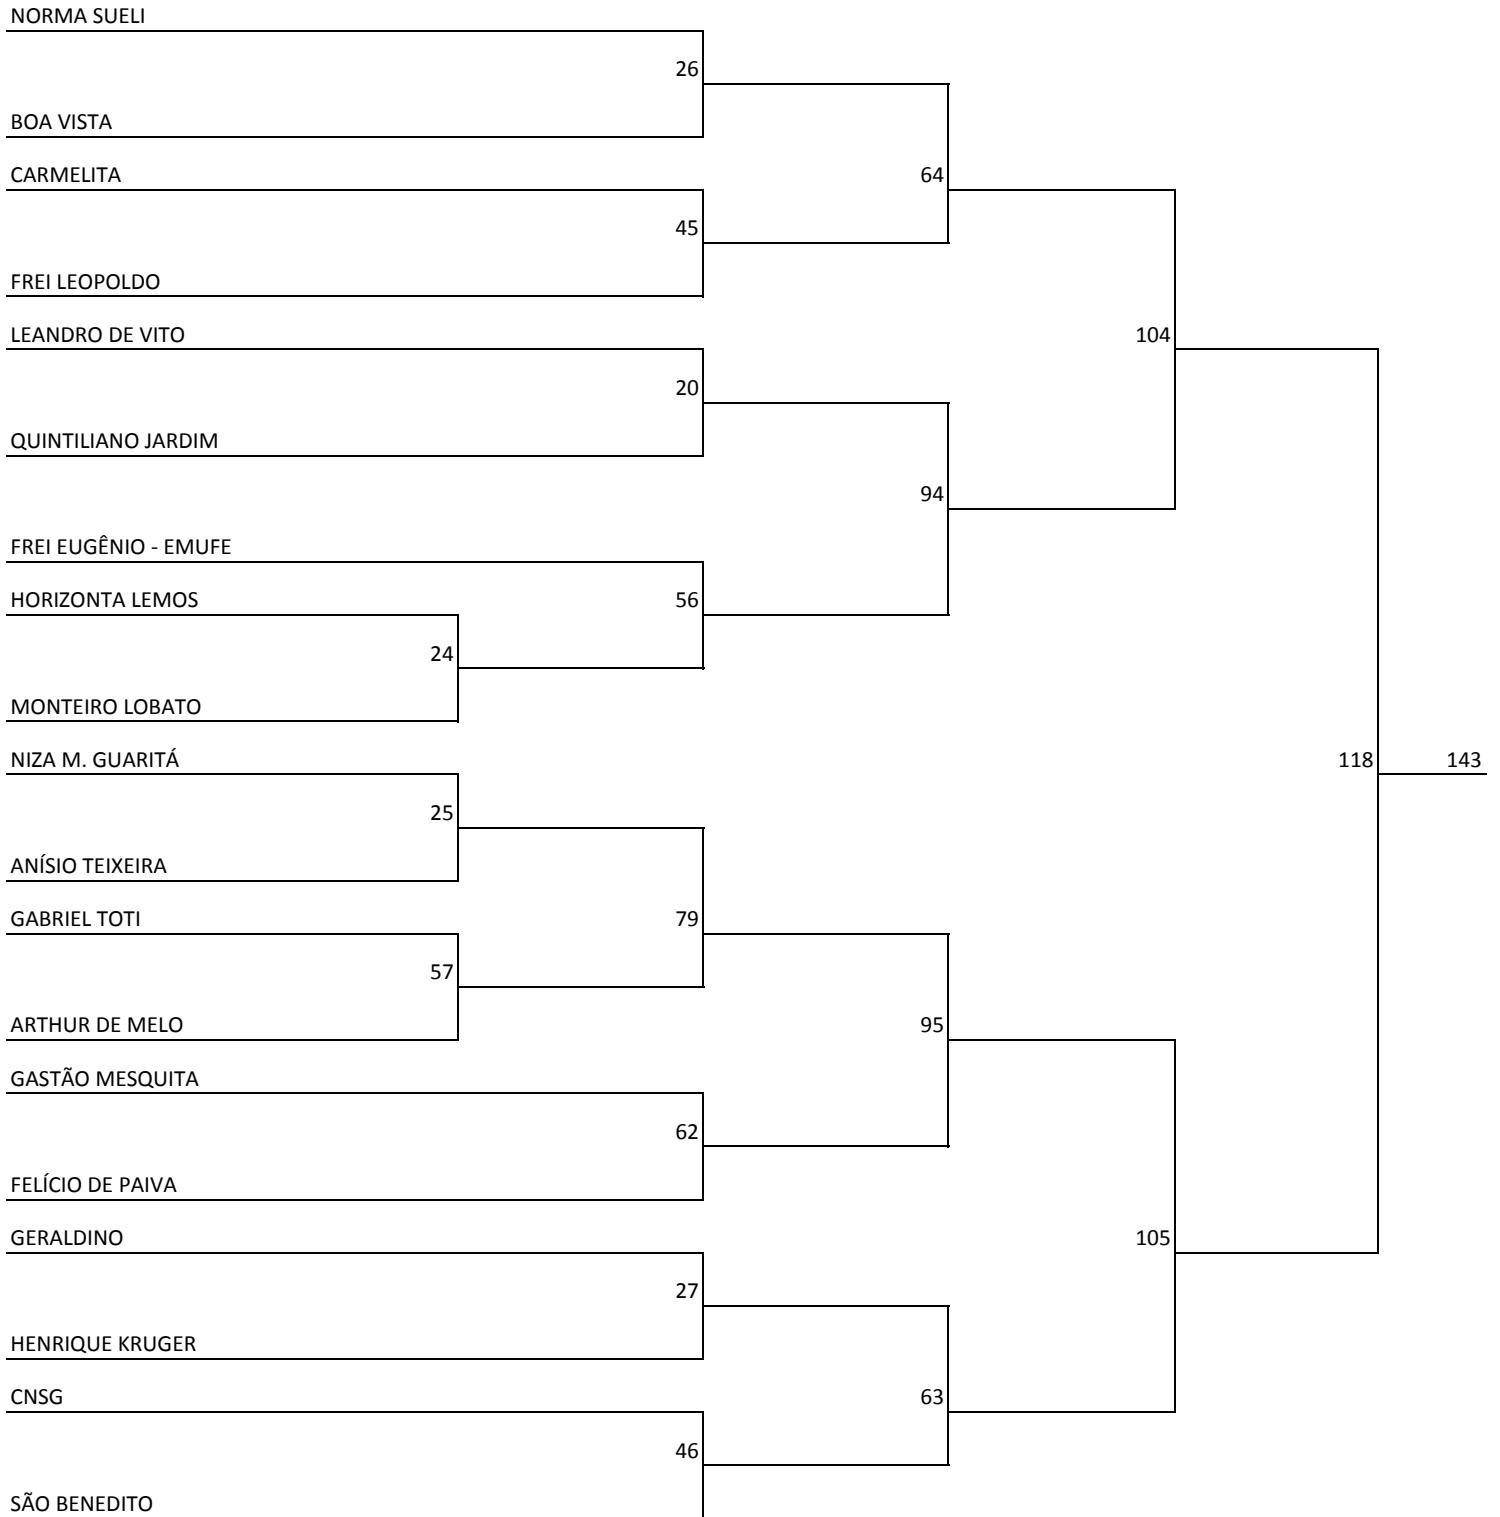

FUTSAL MASCULINO MATUTINO - MÓDULO 2 (19 EQUIPES)