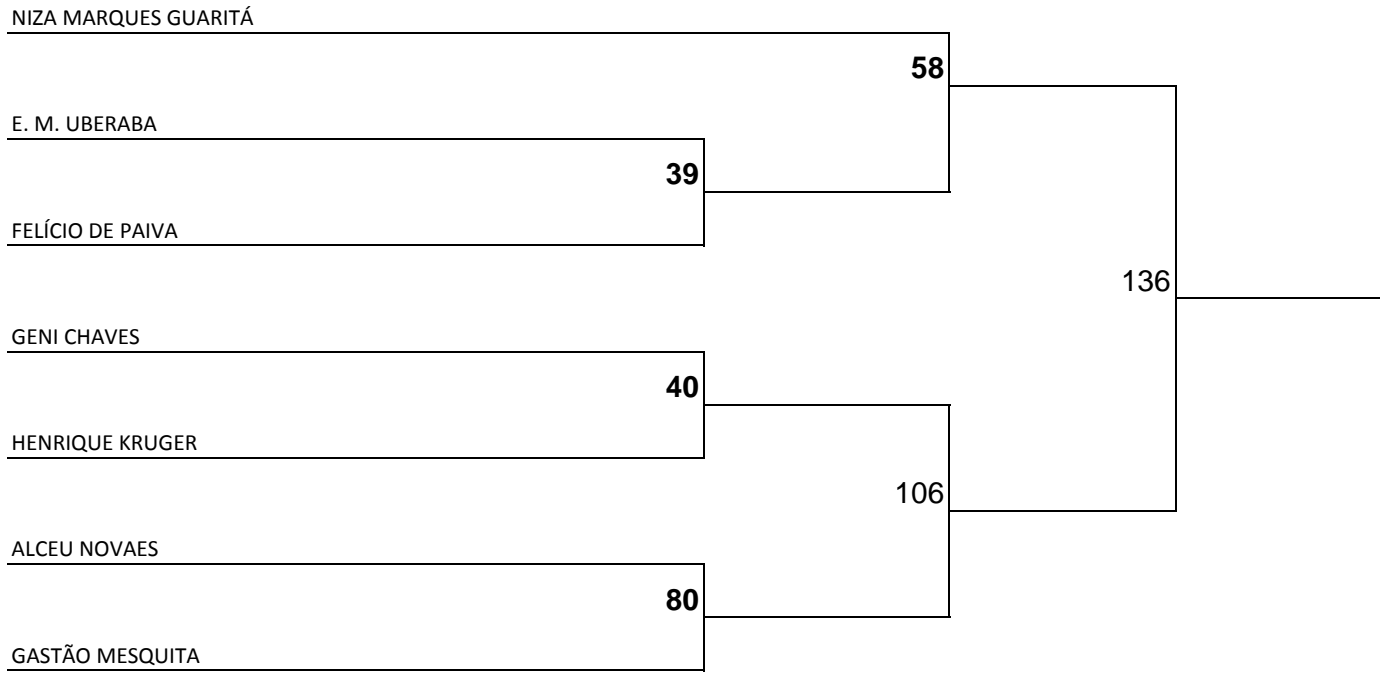

# FUTSAL FEMININO MATUTINO- MÓDULO 2 (10 EQUIPES)