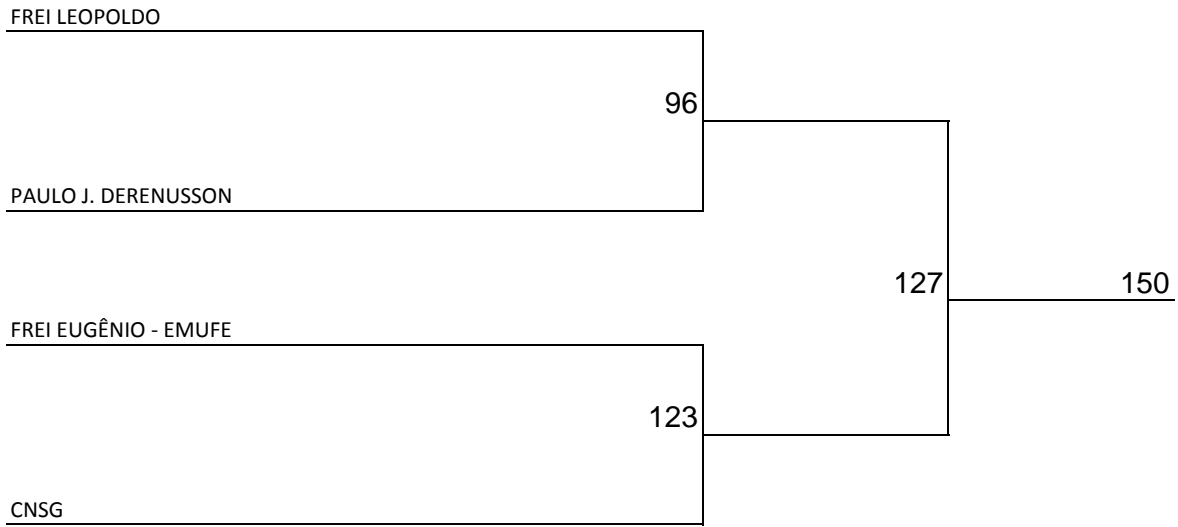

VOLEIBOL FEMININO MÓDULO 1 - MATUTINO (4 EQUIPES)

FREI LEOPOLDO

96

PAULO J. DERENUSSON

127

150

FREI EUGÊNIO - EMUFE

123

CNSG